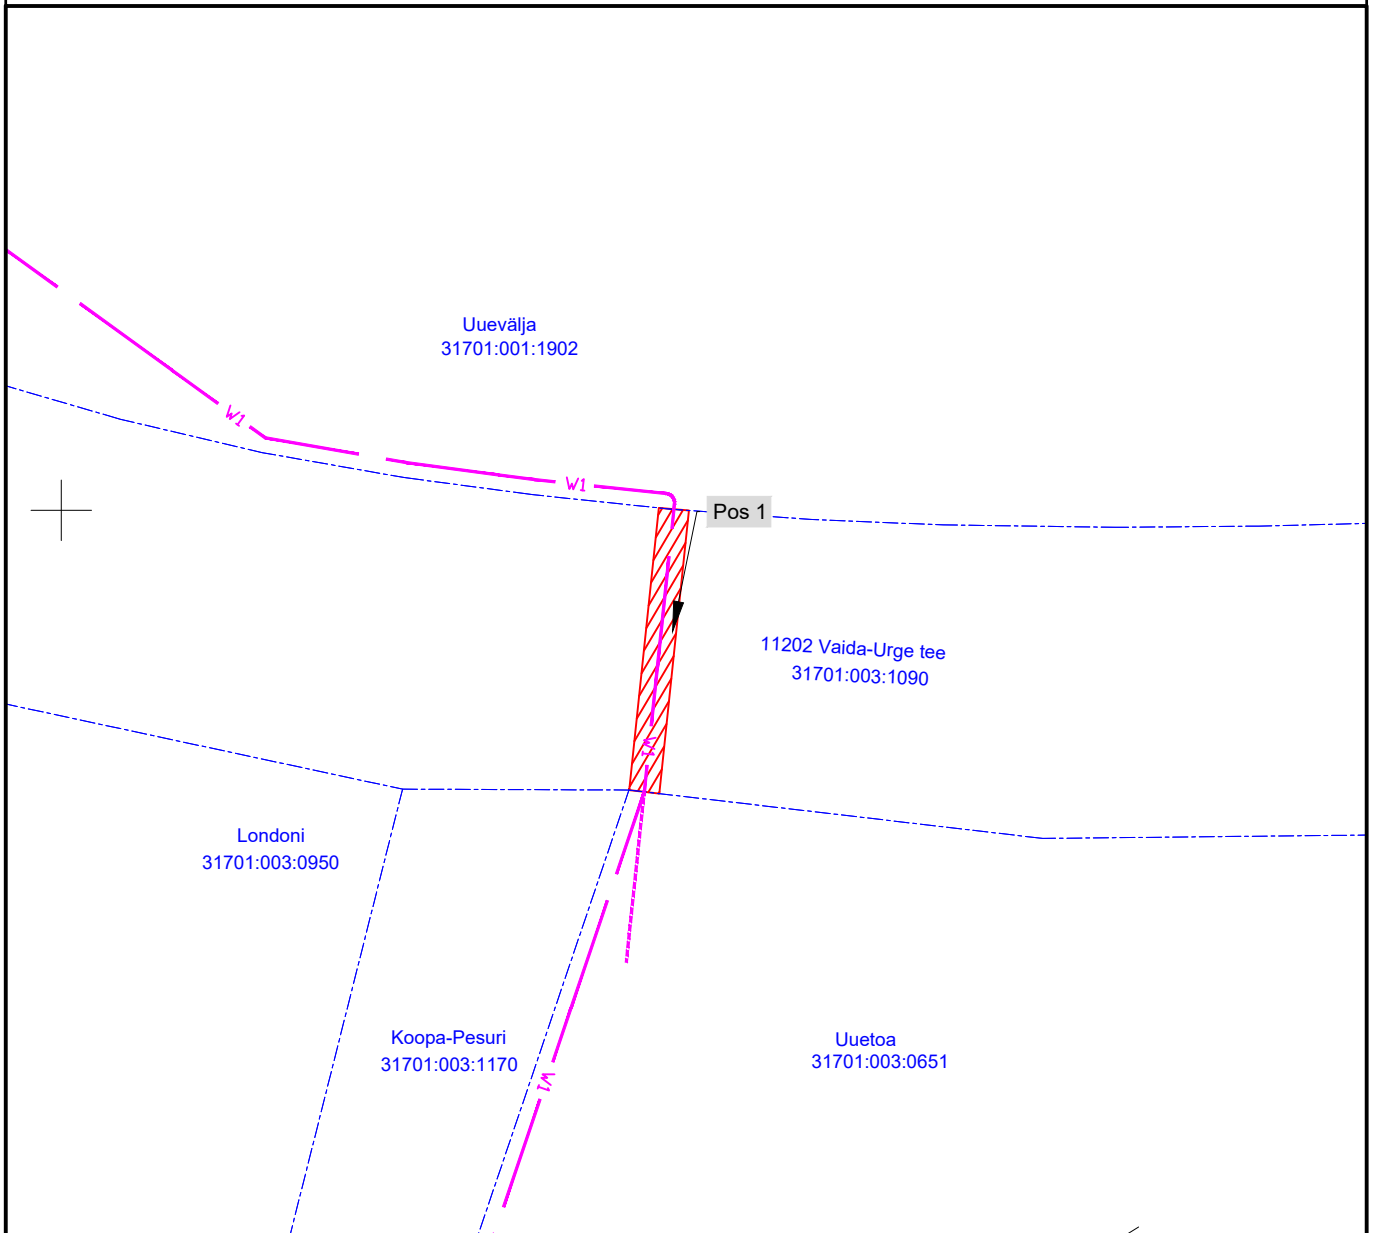

Isikliku kasutusõiguse ala plaan
 Rapla mk, Kohila vald, Angerja küla
 11202 Vaida-Urge tee, katastritunnus 31701:003:1090
 Ristumine 23,52km.

M 1:500

Jrk nr	IKÕ ala Pos nr (Plaanil)	Kinnistu registriosa number	Katastriüksuse tunnus, nimi ja sihtotstarve	Asukoht riigitee (nr ja nimi) suhtes (lõigu algus ja lõpp km)	Ala pindala ruutmeetrites m ²
1	Pos 1	10630450	31701:003:1090 11202 Vaida-Urge tee; Transpordimaa 100%	11202 Vaida-Urge tee; km 23,52	38

TINGMÄRGID